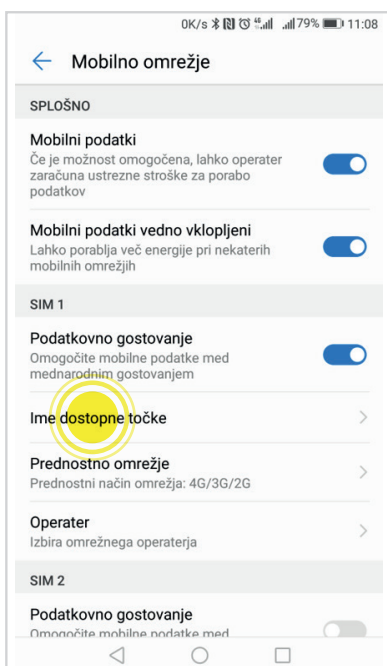

naslov ip telefona: samodejni

naslov dns: samodejno

naslov posredn.str.: 080.095.224.046
vpiše se z ničlami, telefon sam popravi po potrebi

št. vrat. posr. strežnika:

- 9201 na pametnih aparatih (Android, iOS, Windows Phone)
- 8080 na osnovnih aparatih (NOKIA 225, Samsung S5610,...)

vrsta APN: mms

po zaključku urejanja nastavitvev prosim telefon ugasnite in ga ponovno zaženite, da se nove nastavitve aktivirajo.

primer APN nastavitve za MMS na aparatu Huawei (nastavitve se lahko razlikujejo glede na aparat)

1. pojdi v nastavitve aparata oz. »settings« in izberi »več« oz. »more«

2. izberi »mobilno omrežja« oz. »mobile network«

3. izberi »imena dostopne točke« oz. »Access Point Name«

4. izberi »nov APN« oz. »New APN«