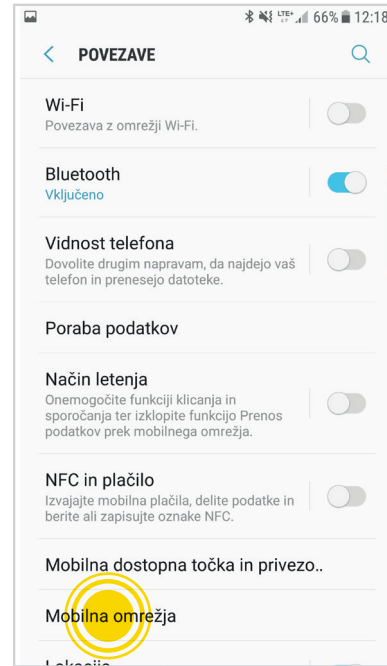

primer APN nastavitve za MMS na Samsung aparatu (nastavitve se lahko razlikujejo glede na aparat)

1. pojdi v nastavitve aparata oz. »settings« in izberi »povezave« oz. »connections«

2. izberi »mobilna omrežja« oz. »mobile networks«

3. izberi »imena dostopnih točk« oz. »Access Point Names«

4. izberi »dodaj« oz. »add«

5. izpolni podatke v skladu z navodili

UREDÍ DOSTOPNO TOČKO

Ime
mms

APN
mms

Proxy
Ni nastavljeno

Vrata
Ni nastavljeno